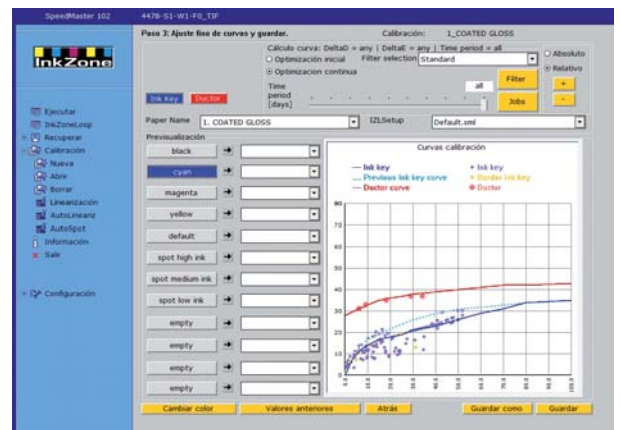

Pretintaje

Ajuste automático de tinteros

Aproveche la información generada con sus planchas para, establecer la apertura de las llaves de los tinteros de forma automática.

- Arranques de impresión más rápidos y precisos.
- Sistema compatible con la mayoría de las prensas: Heidelberg, KBA, ManRoland, Sakurai, Planeta, etc.
- Posibilidad de actualizar prensas antiguas de forma económica.
- Control preciso de los tinteros y tomadores de tinta de cada uno de los cuerpos de impresión.
- Mayor fiabilidad en las repeticiones de trabajos.
- Manejo muy sencillo, interfaz táctil.
- Conexión directa "online" con la consola.
- Curvas de calibración de pretintaje muy precisas, creadas de forma semiautomática a partir de los trabajos ya impresos.