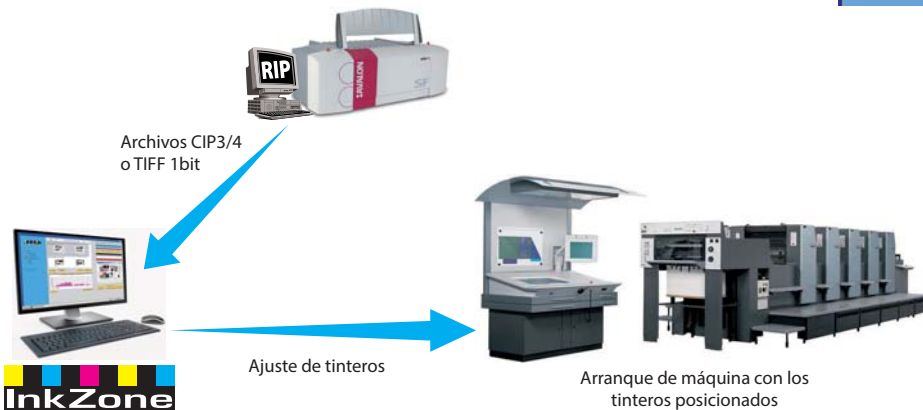

Reduzca considerablemente el consumo de papel y tinta