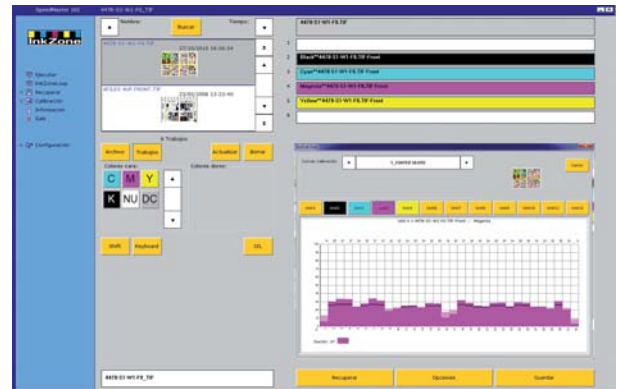

Pretintaje

Ajuste automático de tinteros

Aproveche la información generada con sus planchas para, establecer la apertura de las llaves de los tinteros de forma automática.

- Arranques de impresión más rápidos y precisos.
- Sistema compatible con la mayoría de las prensas: Heidelberg, KBA, ManRoland, Sakurai, Planeta, etc.
- Posibilidad de actualizar prensas antiguas de forma económica.
- Control preciso de los tinteros y tomadores de tinta de cada uno de los cuerpos de impresión.
- Mayor fiabilidad en las repeticiones de trabajos.
- Manejo muy sencillo, interfaz táctil.
- Conexión directa "online" con la consola.
- Curvas de calibración de pretintaje muy precisas, creadas de forma semiautomática a partir de los trabajos ya impresos.