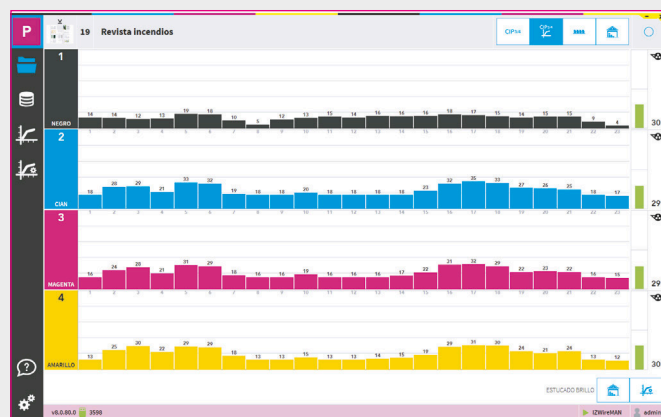

InkZone Perfect 8

Digital Information

Ajuste automático de tinteros

Inkzone Perfect 8 aprovecha la información generada con las planchas para establecer la apertura de las llaves de los tinteros de forma automática.

Arranques de impresión rápidos y precisos.

Sistema compatible con la mayoría de las prensas: Heidelberg, KBA, ManRoland, Sakurai, Planeta, Akiyama, Mitsubishi, Sakurai, etc.

Posibilidad de actualizar prensas antiguas.

Control preciso de los tinteros y tomadores de tinta de cada uno de los cuerpos de impresión.

Mayor fiabilidad en las repeticiones de trabajos.

Manejo muy sencillo e intuitivo.

Conexión directa con el pupitre de la máquina.

Curvas de calibración de pre-impresión muy precisas, creadas de forma semiautomática a partir de los trabajos ya impresos.

Ventajas con respecto a versiones anteriores:

- Arquitectura de 64 bits optimizada para Windows 10.
- Nueva **interfaz gráfica** más sencilla e intuitiva.
- **Potente base de datos** de trabajos integrada. Permite búsqueda por estado del trabajo, nombre, fecha de creación o número de pliegos.
- Posibilidad de tener una **base de datos compartida** entre los diferentes equipos instalados.
- Los trabajos se agrupan automáticamente por **pliegos** lo que simplifica el orden del listado y facilita su localización.
- Desde la ventana principal tenemos acceso a la previsualización del trabajo, a la apertura de las llaves y del tomador, al guardado del trabajo para archivo y al guardado del trabajo para calibración.
- Se pueden corregir tanto las llaves como los tomadores de forma visual y fácil, antes de enviar el pre-impresión a la máquina.
- **Manual "online"** en castellano, autoexplicativo, desde el propio programa InkZone.
- **Administración de usuarios:** Es posible crear Usuarios y Admin.